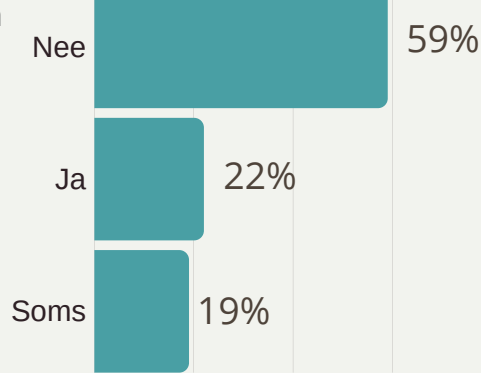

IMPACT COVID-19 OP HET WERKZAME LEVEN VAN LEDEN VAN DE AM COMMUNITY

AM LEDEN WERKEN IN:

“Werk vinden is een stuk lastiger, omdat solliciteren anders is dan normaal en veel procedures on hold staan”

Angst om baan te verliezen

75% van de vrxuwen* zonder baan verwachten moeilijker een baan te vinden

RESPONDENTEN DIE IN AANMERKING KOMEN VOOR CORONAREGELING