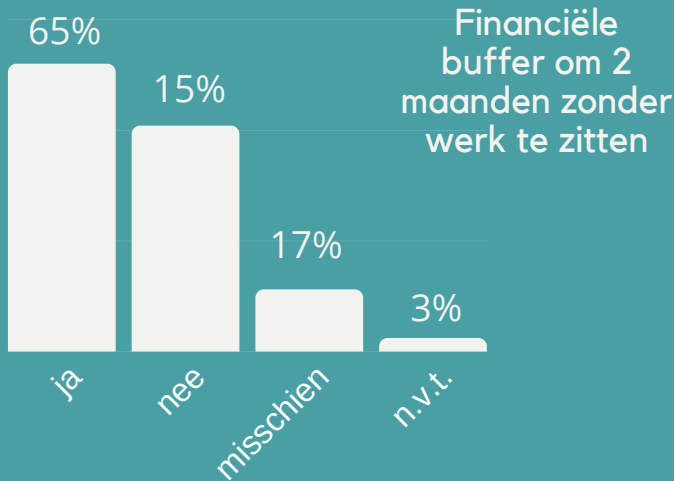

IMPACT COVID-19 OP HET WERKZAME LEVEN VAN LEDEN VAN DE AM COMMUNITY

AM LEDEN WERKEN IN:

“Werk vinden is een stuk lastiger, omdat solliciteren anders is dan normaal en veel procedures on hold staan”

Angst om baan te verliezen

75% van de vrxuwen* zonder baan verwachten moeilijker een baan te vinden

RESPONDENTEN DIE IN AANMERKING KOMEN VOOR CORONAREGELING