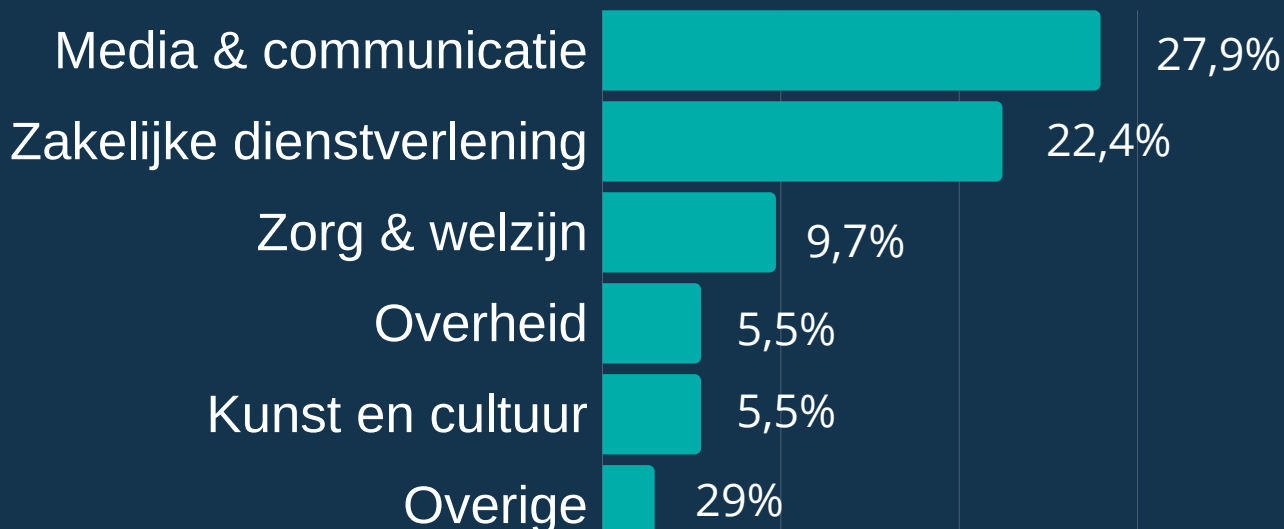

IMPACT COVID-19 OP HET WERKZAME LEVEN VAN LEDEN VAN DE AM COMMUNITY

AM LEDEN WERKEN IN:

“Werk vinden is een stuk lastiger, omdat solliciteren anders is dan normaal en veel procedures on hold staan”

Angst om baan te verliezen